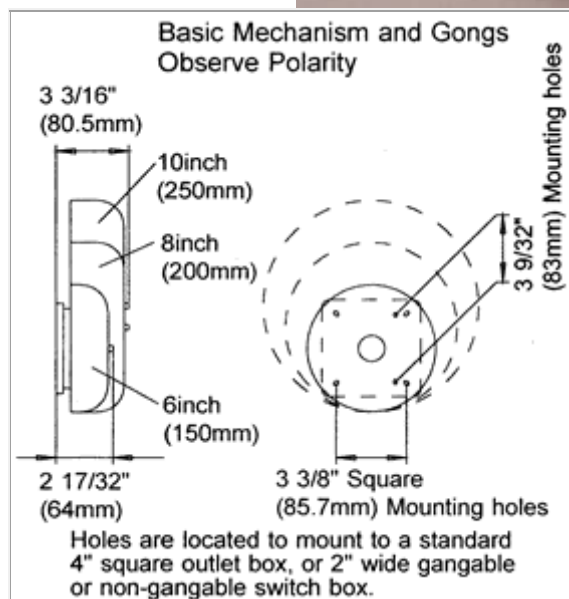

MBA BELL

Rating For use on regulated 24V notification circuits.

MODEL	GONG SIZE	RATING CURRENT								
		16V			24V			33V		
		SOUND OUTPUT 10f/dBA	DC mA	FWR mA	SOUND OUTPUT 10f/dBA	DC mA	FWR mA	SOUND OUTPUT 10f/dBA	DC mA	FWR mA
MBA-6	6inch	75	6.5	8.0	80	11.5	12.4	83	13.5	24.2
MBA-8	8inch	77	12.8	15.6	83	24.7	30.6	89	39.8	43.9
MBA-10	10inch	78	10.6	13.6	86	21.4	26.0	90	33.6	46.0