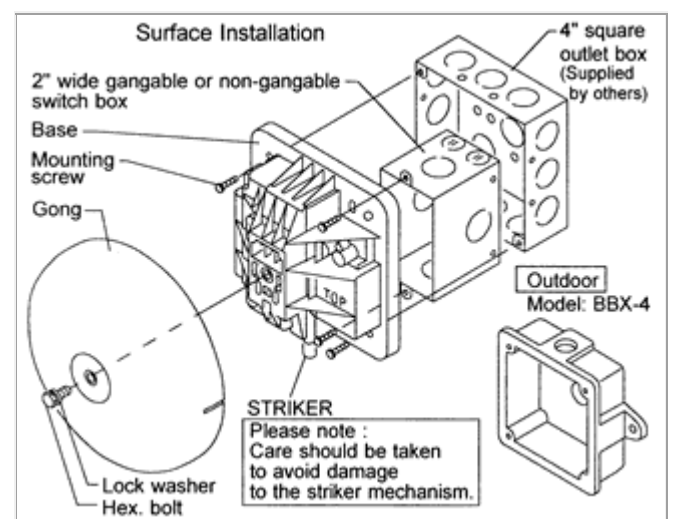

MBA BELL

Rating For use on regulated 24V notification circuits.

MODEL	GONG SIZE	RATING CURRENT								
		16V			24V			33V		
		SOUND OUTPUT 10f/dBA	DC mA	FWR mA	SOUND OUTPUT 10f/dBA	DC mA	FWR mA	SOUND OUTPUT 10f/dBA	DC mA	FWR mA
MBA-6	6inch	75	6.5	8.0	80	11.5	12.4	83	13.5	24.2
MBA-8	8inch	77	12.8	15.6	83	24.7	30.6	89	39.8	43.9
MBA-10	10inch	78	10.6	13.6	86	21.4	26.0	90	33.6	46.0